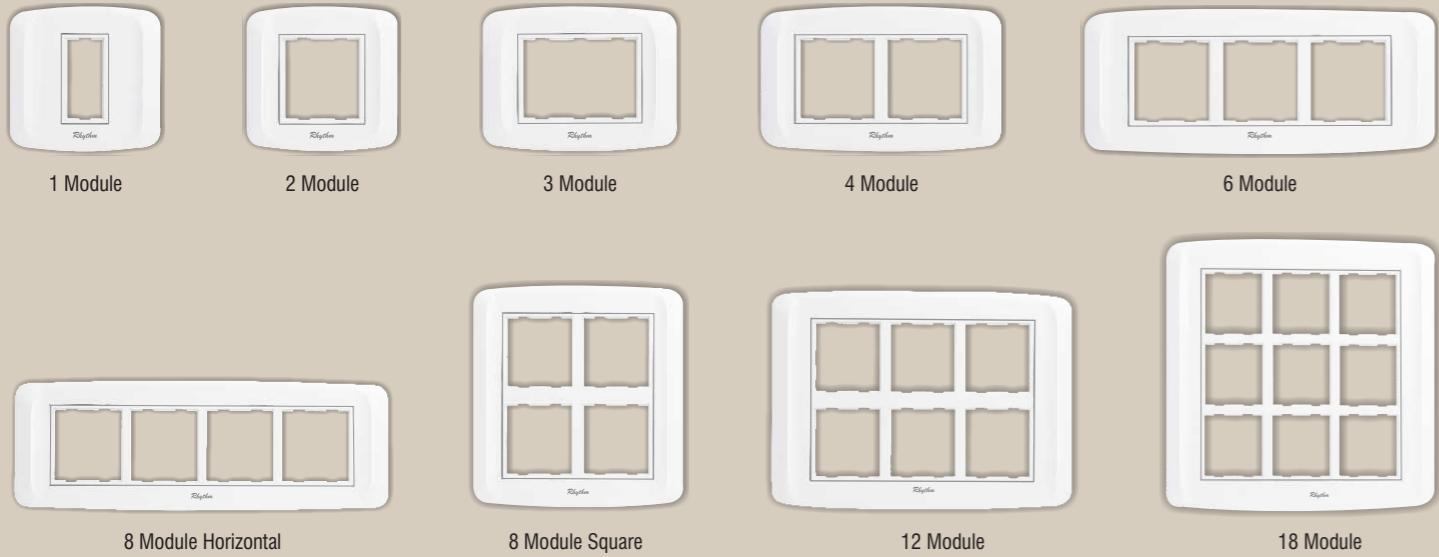

Rhythm

M.R.P per Pc. (Incl. Of all Taxes) Virgin White Base Plates + Cover Plates

MODULE	1M	2M	3M	4M	6M	8M H.	8M Sq.	12M	18M
CODE	R41	R42	R43	R44	R45	R46	R47	R48	R49
₹/Pc.	47.00	47.00	58.00	70.00	100.00	125.00	115.00	142.00	195.00
Pkg.	10	10	10	10	10	10	10	10	10